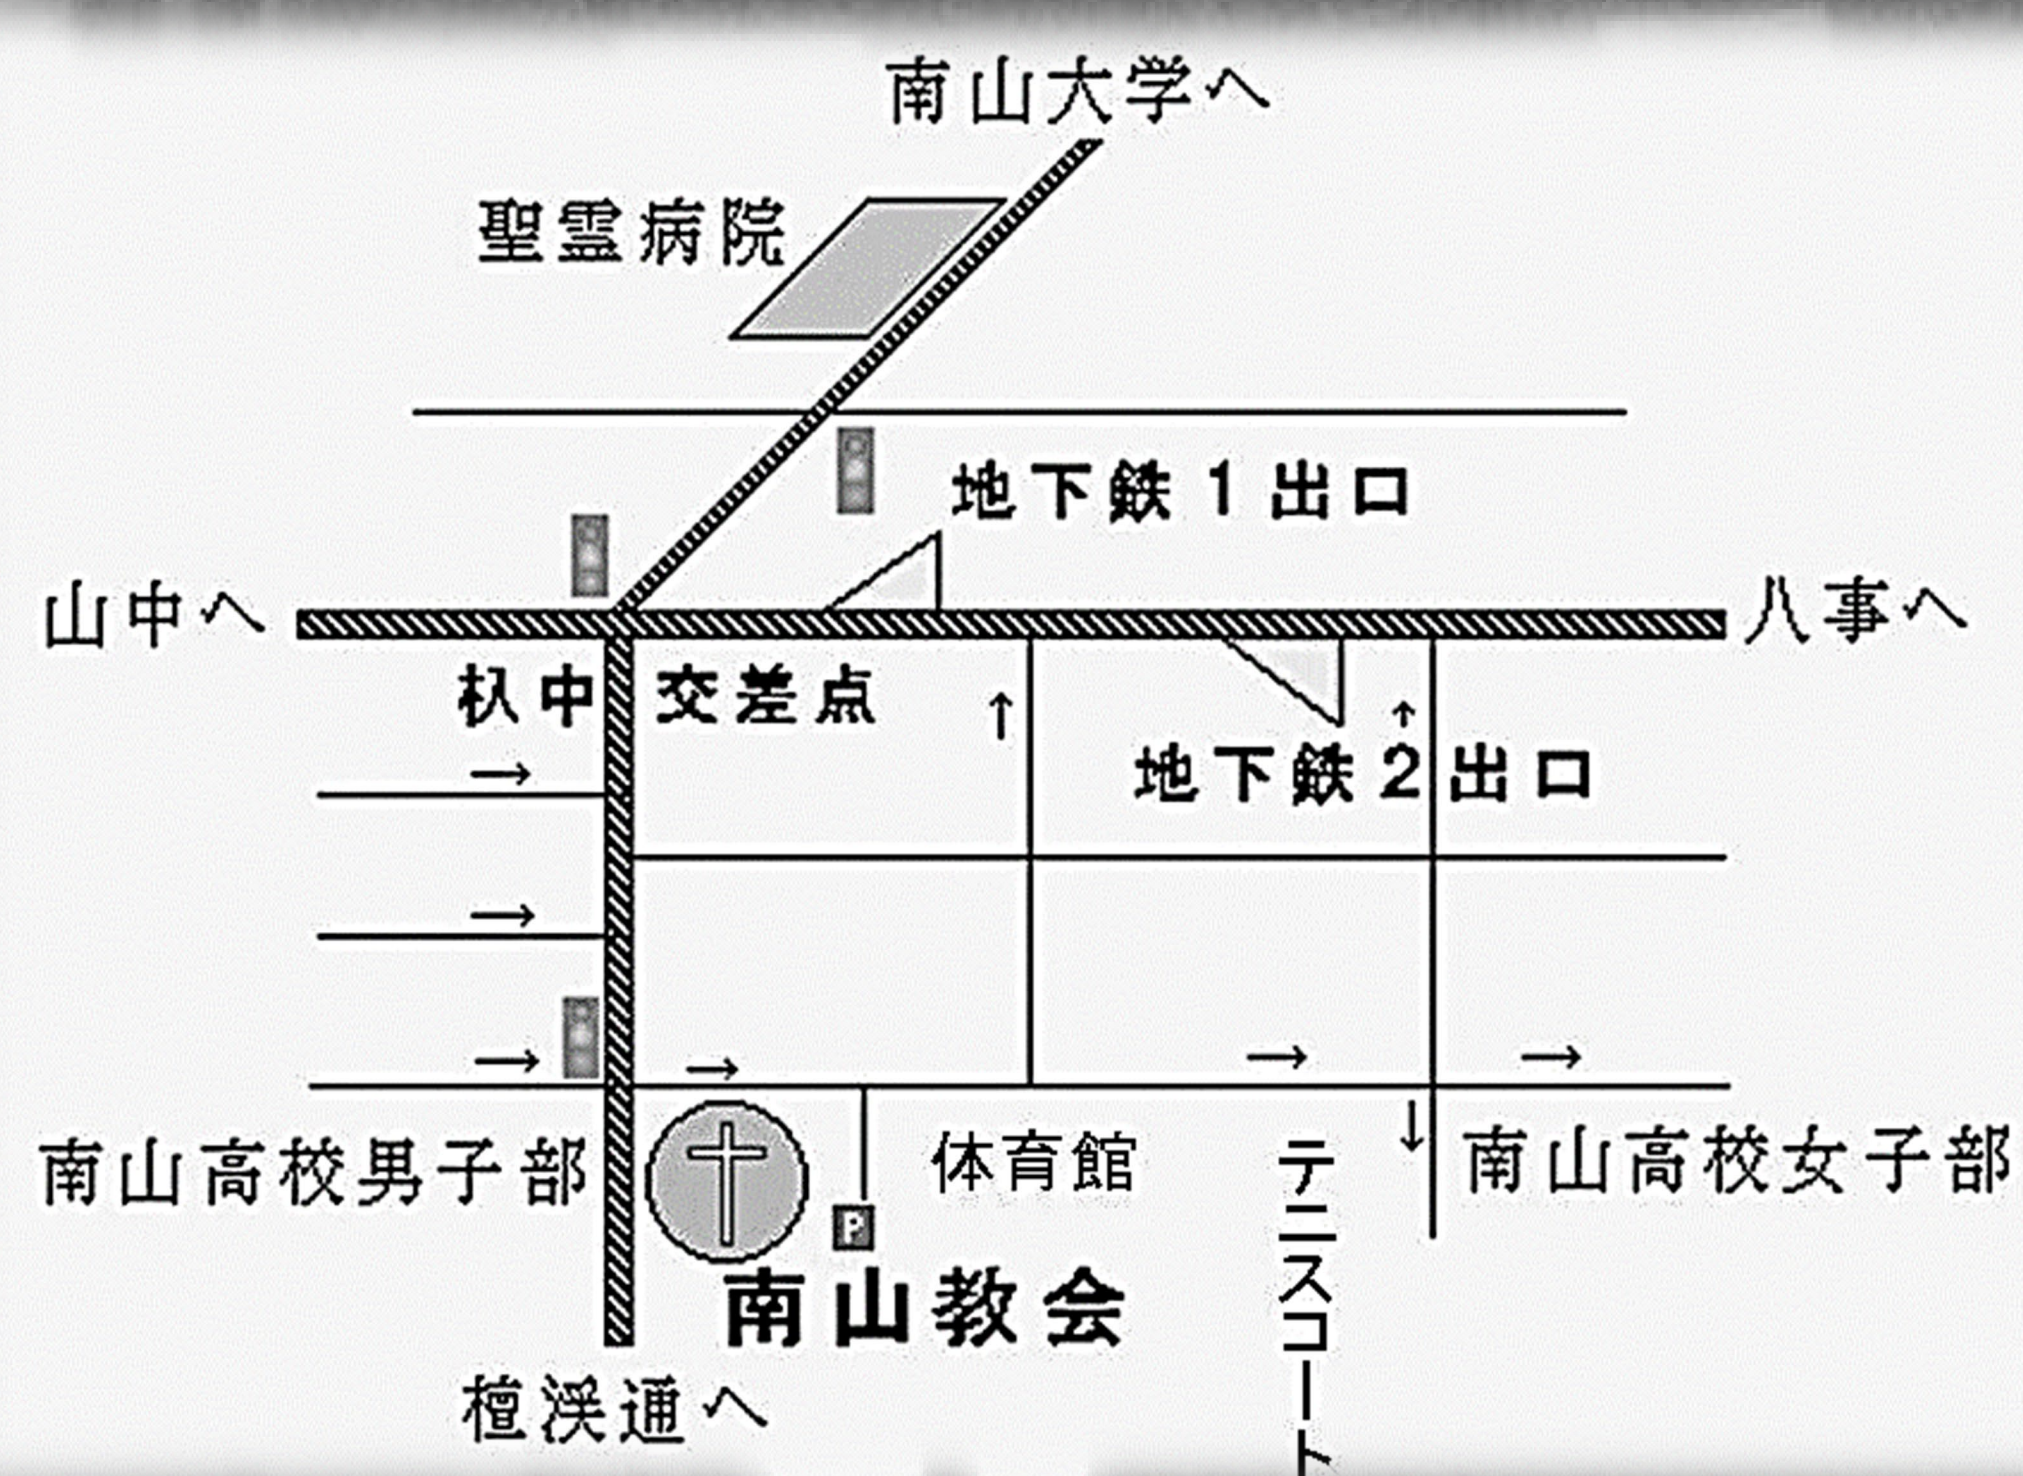

第13回 チャリティコンサート

日時:2024年11月23日(土・祝)

13時00分開演(12時30分開場)

会場:カトリック南山教会(名古屋市昭和区)

出演:南山大学附属小学校聖歌隊

みことば
祈り
うた

紛争などで人道危機に直面する
子どもたちを支援するために

南山大学附属小学校聖歌隊

南山大学附属小学校は、校訓「かけがえのないあなたと私のために」のもとで学校生活を送る私立小学校です。本校の聖歌隊は、「神さまの愛と平和のこころを多くの人々に伝えよう」を合言葉に歌唱奉仕活動を行っています。2年生から6年生まで約60名からなり、病院や老人ホームでの歌唱奉仕活動をはじめ地域のイベント活動にも積極的に参加しています。

会場アクセス：
地下鉄鶴舞線「いりなか駅」下車
南へ徒歩4分

主催：南山大学附属小学校